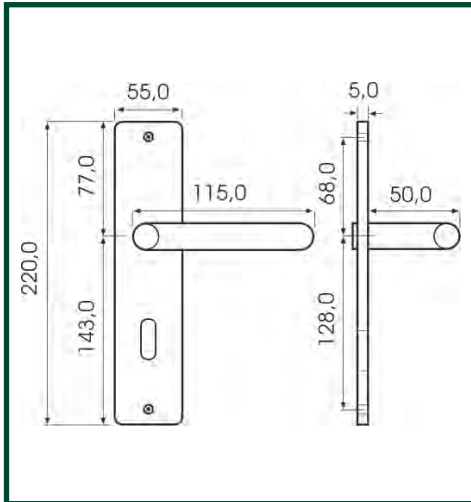

Ausführung	Lochung	DIN Anschlag	Türstärke	Vierkant	WC Vierkant	Entfernung	Artikelnummer	VE	EAN
Zimmertür			35 - 42 mm	8 mm		78 mm	SM19520415	1	

Messing-Türbeschläge Diadem

Produktbeschreibung:

Langschildgarnitur aus massivem Messing. Sichtbare Türschilder-Verschraubung. Mit Befestigungsschrauben, Innensechskantschraube und Sechskantschlüssel.

Ausführung	Lochung	DIN Anschlag	Türstärke	Vierkant	WC Vierkant	Entfernung	Artikelnummer	VE	EAN
Zimmertür			35 - 42 mm	8 mm		78 mm	SM19330415	1	

Produktbeschreibung:

Langschildgarnitur aus massivem Messing. Sichtbare Türschilder-Verschraubung. Mit Befestigungsschrauben, Innensechskantschraube und Sechskantschlüssel.

Ausführung	Lochung	DIN Anschlag	Türstärke	Vierkant	WC Vierkant	Entfernung	Artikelnummer	VE	EAN
Zimmertür			35 - 42 mm	8 mm		78 mm	SM34650415	1	

Messing-Türbeschläge Münster

SCHÖSSMETALL
DIE STARKE MARKE FÜR BESCHLÄGE

Produktbeschreibung:

Langschildgarnitur aus massivem Messing. Sichtbare Türschilder-Verschraubung. Mit Befestigungsschrauben, Innensechskant-schraube und Sechskantschlüssel.

Ausführung	Lochung	DIN Anschlag	Türstärke	Vierkant	WC Vierkant	Entfernung	Artikelnummer	VE	EAN
Zimmertür			35 - 42 mm	8 mm		78 mm	SM19271416	1	