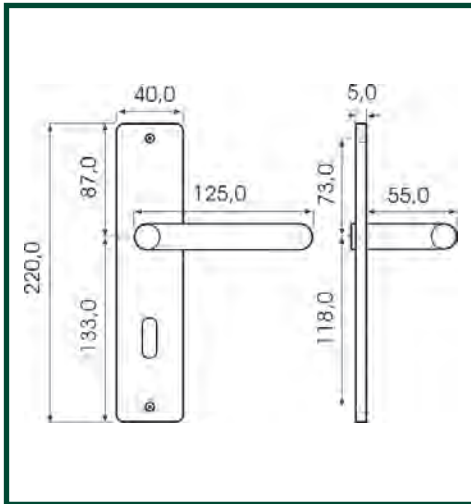

Ausführung	Lochung	DIN Anschlag	Türstärke	Vierkant	WC Vierkant	Entfernung	Artikelnummer	VE	EAN
Zimmertür			35 - 42 mm	8 mm		78 mm	SM19330415	1	

Produktbeschreibung:

Langschildgarnitur aus massivem Messing. Sichtbare Türschilder-Verschraubung. Mit Befestigungsschrauben, Innensechskantschraube und Sechskantschlüssel.

Produktbeschreibung:

Langschildgarnitur aus massivem Messing. Sichtbare Türschilder-Verschraubung. Mit Befestigungsschrauben, Innensechskant-schraube und Sechskantschlüssel.

Ausführung	Lochung	DIN Anschlag	Türstärke	Vierkant	WC Vierkant	Entfernung	Artikelnummer	VE	EAN
Zimmertür			35 - 42 mm	8 mm		78 mm	SM19271416	1	

Zamak vernickelt

Produktbeschreibung:

Langschildgarnitur aus Zamak. Sichtbare Türschilder-Verschraubung. Mit Befestigungsschrauben, Innensechskantschraube und Sechskantschlüssel.

Ausführung	Lochung	DIN Anschlag	Türstärke	Vierkant	WC Vierkant	Entfernung	Artikelnummer	VE	EAN
Zimmertür			35 - 42 mm	8 mm		78 mm	SM19070415	1	

Zamak-Türbeschläge Wil

Produktbeschreibung:

Langschildgarnitur aus Zamak. Sichtbare Türschilder-Verschraubung. Mit Befestigungsschrauben, Innensechskantschraube und Sechskantschlüssel.

Ausführung	Lochung	DIN Anschlag	Türstärke	Vierkant	WC Vierkant	Entfernung	Artikelnummer	VE	EAN
Zimmertür			35 - 42 mm	8 mm		78 mm	SM19081415	1	