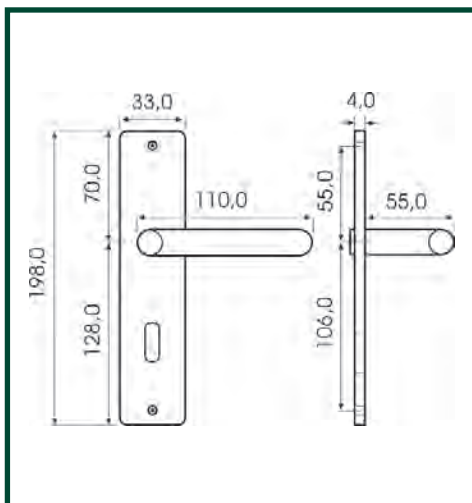

Produktbeschreibung:

Langschildgarnitur aus massivem Messing. Sichtbare Türschilder-Verschraubung. Mit Befestigungsschrauben, Innensechskant-schraube und Sechskantschlüssel.

Ausführung	Lochung	DIN Anschlag	Türstärke	Vierkant	WC Vierkant	Entfernung	Artikelnummer	VE	EAN
Zimmertür			35 - 42 mm	8 mm		78 mm	SM19271416	1	

Ausführung	Lochung	DIN Anschlag	Türstärke	Vierkant	WC Vierkant	Entfernung	Artikelnummer	VE	EAN
Zimmertür			35 - 42 mm	8 mm		78 mm	SM19132415	1	

Produktbeschreibung:

Langschildgarnitur aus Leichtmetall. Sichtbare Türschilder-Verschraubung. Mit Befestigungsschrauben, Innensechskantschraube und Sechskantschlüssel.

Ausführung	Lochung	DIN Anschlag	Türstärke	Vierkant	WC Vierkant	Entfernung	Artikelnummer	VE	EAN
Zimmertür			35 - 42 mm	8 mm		78 mm	SM19134415	1	

Zamak-Türbeschläge Flawil

SCHÖSSMETALL
DIE STARKE MARKE FÜR BESCHLÄGE

Zamak vernickelt

Produktbeschreibung:

Langschildgarnitur aus Zamak. Sichtbare Türschilder-Verschraubung. Mit Befestigungsschrauben, Innensechskantschraube und Sechskantschlüssel.

Ausführung	Lochung	DIN Anschlag	Türstärke	Vierkant	WC Vierkant	Entfernung	Artikelnummer	VE	EAN
Zimmertür			35 - 42 mm	8 mm		78 mm	SM19091415	1	