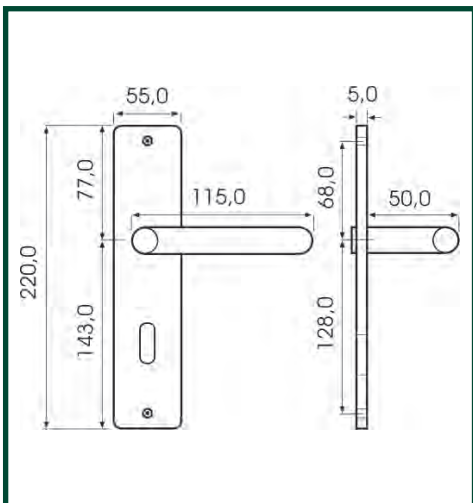

Ausführung	Lochung	DIN Anschlag	Türstärke	Vierkant	WC Vierkant	Entfernung	Artikelnummer	VE	EAN
Zimmertür			35 - 42 mm	8 mm		78 mm	SM19330415	1	

Produktbeschreibung:

Langschildgarnitur aus massivem Messing. Sichtbare Türschilder-Verschraubung. Mit Befestigungsschrauben, Innensechskantschraube und Sechskantschlüssel.

Ausführung	Lochung	DIN Anschlag	Türstärke	Vierkant	WC Vierkant	Entfernung	Artikelnummer	VE	EAN
Zimmertür			35 - 42 mm	8 mm		78 mm	SM34650415	1	

Messing-Türbeschläge Münster

SCHÖSSMETALL
DIE STARKE MARKE FÜR BESCHLÄGE

Produktbeschreibung:

Langschildgarnitur aus massivem Messing. Sichtbare Türschilder-Verschraubung. Mit Befestigungsschrauben, Innensechskant-schraube und Sechskantschlüssel.

Ausführung	Lochung	DIN Anschlag	Türstärke	Vierkant	WC Vierkant	Entfernung	Artikelnummer	VE	EAN
Zimmertür			35 - 42 mm	8 mm		78 mm	SM19271416	1	

Messing brüniert

Produktbeschreibung:

Langschildgarnitur aus massivem Messing. Sichtbare Türschilder-Verschraubung. Mit Befestigungsschrauben, Innensechskantschraube und Sechskantschlüssel.

Ausführung	Lochung	DIN Anschlag	Türstärke	Vierkant	WC Vierkant	Entfernung	Artikelnummer	VE	EAN
Zimmertür			35 - 42 mm	8 mm		78 mm	SM19270416	1	