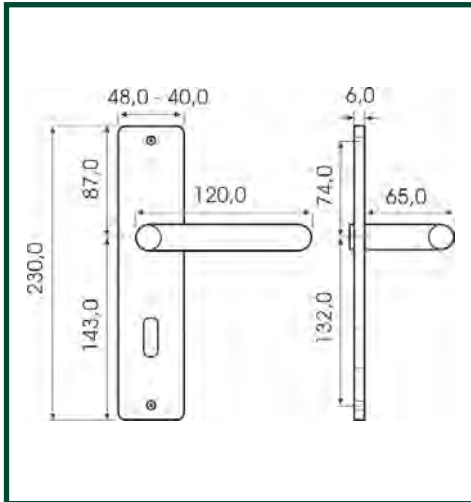

Messing-Türbeschläge Triumph

SCHÖSSMETALL
DIE STARKE MARKE FÜR BESCHLÄGE

Produktbeschreibung:

Langschildgarnitur aus massivem Messing mit Hochhaltefeder. Sichtbare Türschilder-Verschraubung. Mit Befestigungsschrauben, Innensechskantschraube und Sechskantschlüssel.

Ausführung	Lochung	DIN Anschlag	Türstärke	Vierkant	WC Vierkant	Entfernung	Artikelnummer	VE	EAN
Zimmertür			35 - 42 mm	8 mm		78 mm	SM19230415	1