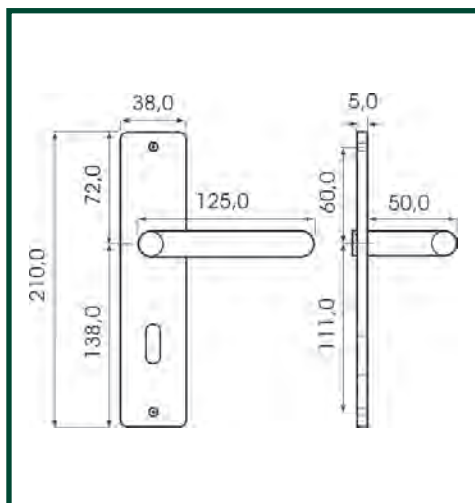

Ausführung	Lochung	DIN Anschlag	Türstärke	Vierkant	WC Vierkant	Entfernung	Artikelnummer	VE	EAN
Zimmertür			35 - 42 mm	8 mm		78 mm	SM19330415	1	

Produktbeschreibung:

Langschildgarnitur aus massivem Messing. Sichtbare Türschilder-Verschraubung. Mit Befestigungsschrauben, Innensechskantschraube und Sechskantschlüssel.

Produktbeschreibung:

Langschildgarnitur aus massivem Messing. Sichtbare Türschilder-Verschraubung. Mit Befestigungsschrauben, Innensechskant-schraube und Sechskantschlüssel.

Ausführung	Lochung	DIN Anschlag	Türstärke	Vierkant	WC Vierkant	Entfernung	Artikelnummer	VE	EAN
Zimmertür			35 - 42 mm	8 mm		78 mm	SM19271416	1	

Ausführung	Lochung	DIN Anschlag	Türstärke	Vierkant	WC Vierkant	Entfernung	Artikelnummer	VE	EAN
Zimmertür			35 - 42 mm	8 mm		78 mm	SM19132415	1	

Produktbeschreibung:

Langschildgarnitur aus Leichtmetall. Sichtbare Türschilder-Verschraubung. Mit Befestigungsschrauben, Innensechskantschraube und Sechskantschlüssel.

Ausführung	Lochung	DIN Anschlag	Türstärke	Vierkant	WC Vierkant	Entfernung	Artikelnummer	VE	EAN
Zimmertür			35 - 42 mm	8 mm		78 mm	SM19134415	1	

Zamak-Türbeschläge Flawil

SCHÖSSMETALL
DIE STARKE MARKE FÜR BESCHLÄGE