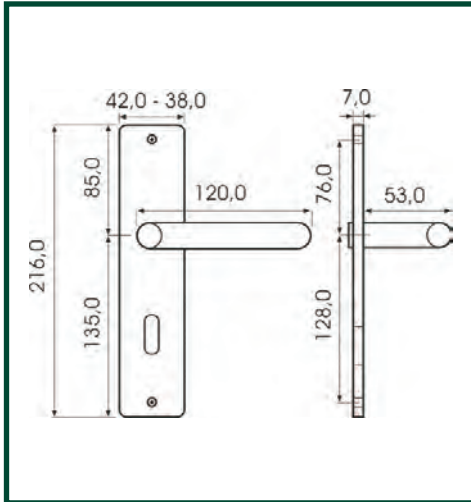

Leichtmetall-Türbeschläge Universal

SCHÖSSMETALL
DIE STARKE MARKE FÜR BESCHLÄGE

Produktbeschreibung:

Langschildgarnitur aus Leichtmetall. Sichtbare Türschilder-Verschraubung. Mit Befestigungsschrauben, Innensechskantschraube und Sechskantschlüssel.

Ausführung	Lochung	DIN Anschlag	Türstärke	Vierkant	WC Vierkant	Entfernung	Artikelnummer	VE	EAN
Zimmertür			35 - 42 mm	8 mm		78 mm	SM19132415	1