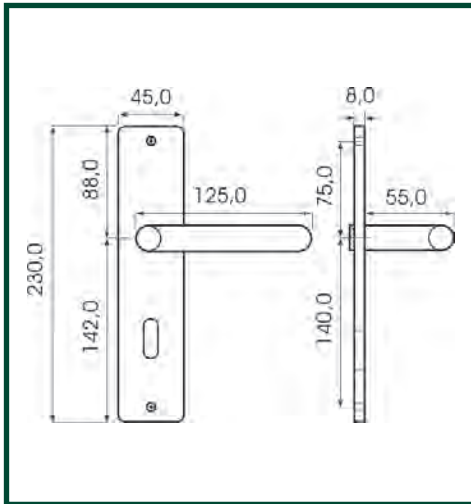

Schweiz Katalog

Übersicht

Messing poliert

Produktbeschreibung:

Langschildgarnitur aus massivem Messing. Sichtbare Türschilder-Verschraubung. Mit Befestigungsschrauben, Innensechskantschraube und Sechskantschlüssel.

Ausführung	Lochung	DIN Anschlag	Türstärke	Vierkant	WC Vierkant	Entfernung	Artikelnummer	VE	EAN
Zimmertür			35 - 42 mm	8 mm		78 mm	SM19520415	1	

Messing-Türbeschläge Diadem

Produktbeschreibung:

Langschildgarnitur aus massivem Messing. Sichtbare Türschilder-Verschraubung. Mit Befestigungsschrauben, Innensechskantschraube und Sechskantschlüssel.

Ausführung	Lochung	DIN Anschlag	Türstärke	Vierkant	WC Vierkant	Entfernung	Artikelnummer	VE	EAN
Zimmertür			35 - 42 mm	8 mm		78 mm	SM19330415	1	

Produktbeschreibung:

Langschildgarnitur aus massivem Messing. Sichtbare Türschilder-Verschraubung. Mit Befestigungsschrauben, Innensechskantschraube und Sechskantschlüssel.

Produktbeschreibung:

Langschildgarnitur aus massivem Messing. Sichtbare Türschilder-Verschraubung. Mit Befestigungsschrauben, Innensechskant-schraube und Sechskantschlüssel.

Ausführung	Lochung	DIN Anschlag	Türstärke	Vierkant	WC Vierkant	Entfernung	Artikelnummer	VE	EAN
Zimmertür			35 - 42 mm	8 mm		78 mm	SM19271416	1	