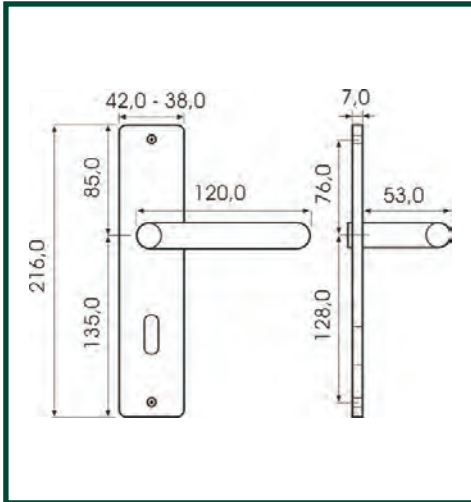

Produktbeschreibung:

Langschildgarnitur aus massivem Messing. Sichtbare Türschilder-Verschraubung. Mit Befestigungsschrauben, Innensechskant-schraube und Sechskantschlüssel.

Ausführung	Lochung	DIN Anschlag	Türstärke	Vierkant	WC Vierkant	Entfernung	Artikelnummer	VE	EAN
Zimmertür			35 - 42 mm	8 mm		78 mm	SM19271416	1	

Ausführung	Lochung	DIN Anschlag	Türstärke	Vierkant	WC Vierkant	Entfernung	Artikelnummer	VE	EAN
Zimmertür			35 - 42 mm	8 mm		78 mm	SM19230415	1	

Produktbeschreibung:

Langschildgarnitur aus massivem Messing. Sichtbare Türschilder-Verschraubung. Mit Befestigungsschrauben, Innensechskant-schraube und Sechskantschlüssel.

Ausführung	Lochung	DIN Anschlag	Türstärke	Vierkant	WC Vierkant	Entfernung	Artikelnummer	VE	EAN
Zimmertür			35 - 42 mm	8 mm		78 mm	SM19480415	1	

Messing-Türbeschläge Viola

SCHÖSSMETALL
DIE STARKE MARKE FÜR BESCHLÄGE

Produktbeschreibung:

Langschildgarnitur aus massivem Messing. Sichtbare Türschilder-Verschraubung. Mit Befestigungsschrauben, Innensechskantschraube und Sechskantschlüssel.

Ausführung	Lochung	DIN Anschlag	Türstärke	Vierkant	WC Vierkant	Entfernung	Artikelnummer	VE	EAN
Zimmertür			35 - 42 mm	8 mm		78 mm	SM34880415	1	