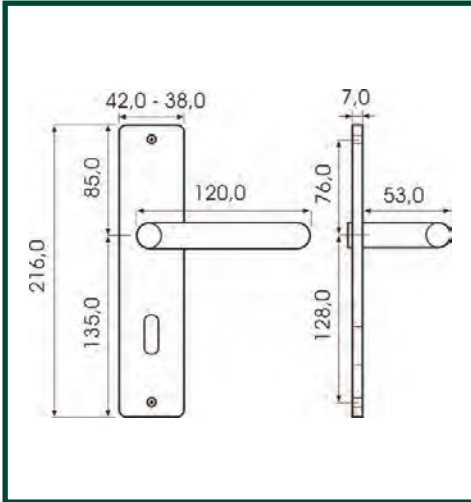

Produktbeschreibung:

Langschildgarnitur aus massivem Messing. Sichtbare Türschilder-Verschraubung. Mit Befestigungsschrauben, Innensechskantschraube und Sechskantschlüssel.

Ausführung	Lochung	DIN Anschlag	Türstärke	Vierkant	WC Vierkant	Entfernung	Artikelnummer	VE	EAN
Zimmertür			35 - 42 mm	8 mm		78 mm	SM34880415	1	

Produktbeschreibung:

Langschildgarnitur aus Leichtmetall. Sichtbare Türschilder-Verschraubung. Mit Befestigungsschrauben, Innensechskantschraube und Sechskantschlüssel.

Ausführung	Lochung	DIN Anschlag	Türstärke	Vierkant	WC Vierkant	Entfernung	Artikelnummer	VE	EAN
Zimmertür			35 - 42 mm	8 mm		78 mm	SM19131415	1	

Ausführung	Lochung	DIN Anschlag	Türstärke	Vierkant	WC Vierkant	Entfernung	Artikelnummer	VE	EAN
Zimmertür			35 - 42 mm	8 mm		78 mm	SM19132415	1	

Produktbeschreibung:

Langschildgarnitur aus Leichtmetall. Sichtbare Türschilder-Verschraubung. Mit Befestigungsschrauben, Innensechskantschraube und Sechskantschlüssel.

Ausführung	Lochung	DIN Anschlag	Türstärke	Vierkant	WC Vierkant	Entfernung	Artikelnummer	VE	EAN
Zimmertür			35 - 42 mm	8 mm		78 mm	SM19134415	1	

Zamak-Türbeschläge Flawil

SCHÖSSMETALL
DIE STARKE MARKE FÜR BESCHLÄGE