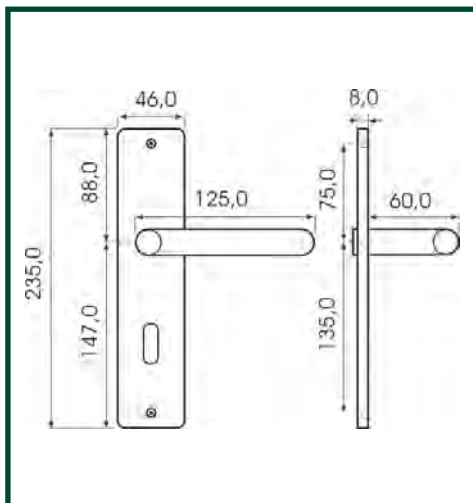

Schweiz Katalog

Übersicht

Messing poliert

Produktbeschreibung:

Langschildgarnitur aus massivem Messing. Sichtbare Türschilder-Verschraubung. Mit Befestigungsschrauben, Innensechskantschraube und Sechskantschlüssel.

Ausführung	Lochung	DIN Anschlag	Türstärke	Vierkant	WC Vierkant	Entfernung	Artikelnummer	VE	EAN
Zimmertür			35 - 42 mm	8 mm		78 mm	SM19520415	1	

Messing-Türbeschläge Diadem

Produktbeschreibung:

Langschildgarnitur aus massivem Messing. Sichtbare Türschilder-Verschraubung. Mit Befestigungsschrauben, Innensechskantschraube und Sechskantschlüssel.

Ausführung	Lochung	DIN Anschlag	Türstärke	Vierkant	WC Vierkant	Entfernung	Artikelnummer	VE	EAN
Zimmertür			35 - 42 mm	8 mm		78 mm	SM19330415	1	

Produktbeschreibung:

Langschildgarnitur aus massivem Messing. Sichtbare Türschilder-Verschraubung. Mit Befestigungsschrauben, Innensechskantschraube und Sechskantschlüssel.

Produktbeschreibung:

Langschildgarnitur aus massivem Messing. Sichtbare Türschilder-Verschraubung. Mit Befestigungsschrauben, Innensechskant-schraube und Sechskantschlüssel.

Ausführung	Lochung	DIN Anschlag	Türstärke	Vierkant	WC Vierkant	Entfernung	Artikelnummer	VE	EAN
Zimmertür			35 - 42 mm	8 mm		78 mm	SM19271416	1	