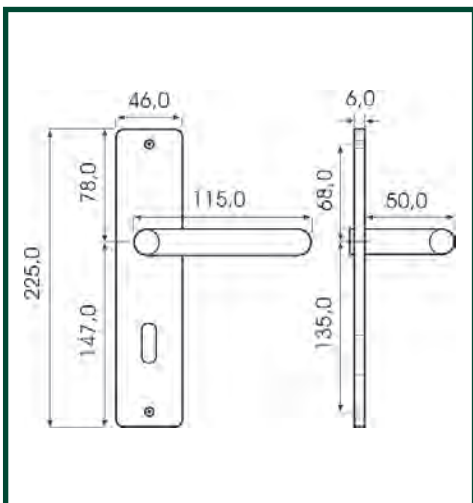

Ausführung	Lochung	DIN Anschlag	Türstärke	Vierkant	WC Vierkant	Entfernung	Artikelnummer	VE	EAN
Zimmertür			35 - 42 mm	8 mm		78 mm	SM19520415	1	

Messing-Türbeschläge Diadem

Produktbeschreibung:

Langschildgarnitur aus massivem Messing. Sichtbare Türschilder-Verschraubung. Mit Befestigungsschrauben, Innensechskantschraube und Sechskantschlüssel.

Ausführung	Lochung	DIN Anschlag	Türstärke	Vierkant	WC Vierkant	Entfernung	Artikelnummer	VE	EAN
Zimmertür			35 - 42 mm	8 mm		78 mm	SM19330415	1	

Produktbeschreibung:

Langschildgarnitur aus massivem Messing. Sichtbare Türschilder-Verschraubung. Mit Befestigungsschrauben, Innensechskantschraube und Sechskantschlüssel.

Produktbeschreibung:

Langschildgarnitur aus massivem Messing. Sichtbare Türschilder-Verschraubung. Mit Befestigungsschrauben, Innensechskant-schraube und Sechskantschlüssel.

Ausführung	Lochung	DIN Anschlag	Türstärke	Vierkant	WC Vierkant	Entfernung	Artikelnummer	VE	EAN
Zimmertür			35 - 42 mm	8 mm		78 mm	SM19271416	1	

Messing brüniert

Produktbeschreibung:

Langschildgarnitur aus massivem Messing. Sichtbare Türschilder-Verschraubung. Mit Befestigungsschrauben, Innensechskantschraube und Sechskantschlüssel.

Ausführung	Lochung	DIN Anschlag	Türstärke	Vierkant	WC Vierkant	Entfernung	Artikelnummer	VE	EAN
Zimmertür			35 - 42 mm	8 mm		78 mm	SM19270416	1	