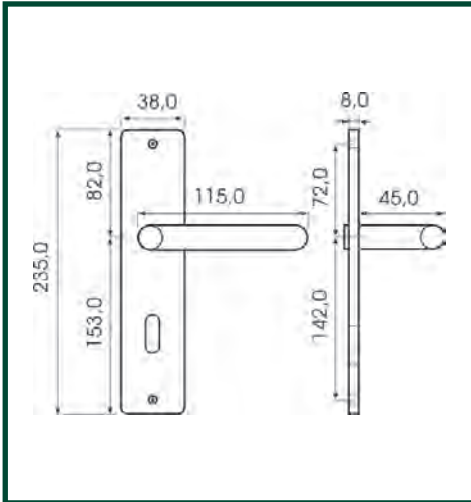

Produktbeschreibung:

Langschildgarnitur aus massivem Messing. Sichtbare Türschilder-Verschraubung. Mit Befestigungsschrauben, Innensechskant-schraube und Sechskantschlüssel.

Ausführung	Lochung	DIN Anschlag	Türstärke	Vierkant	WC Vierkant	Entfernung	Artikelnummer	VE	EAN
Zimmertür			35 - 42 mm	8 mm		78 mm	SM19271416	1	

Ausführung	Lochung	DIN Anschlag	Türstärke	Vierkant	WC Vierkant	Entfernung	Artikelnummer	VE	EAN
Zimmertür			35 - 42 mm	8 mm		78 mm	SM19230415	1	

Produktbeschreibung:

Langschildgarnitur aus massivem Messing. Sichtbare Türschilder-Verschraubung. Mit Befestigungsschrauben, Innensechskant-schraube und Sechskantschlüssel.

Ausführung	Lochung	DIN Anschlag	Türstärke	Vierkant	WC Vierkant	Entfernung	Artikelnummer	VE	EAN
Zimmertür			35 - 42 mm	8 mm		78 mm	SM19480415	1	

Messing-Türbeschläge Viola

SCHÖSSMETALL
DIE STARKE MARKE FÜR BESCHLÄGE

Produktbeschreibung:

Langschildgarnitur aus massivem Messing. Sichtbare Türschilder-Verschraubung. Mit Befestigungsschrauben, Innensechskantschraube und Sechskantschlüssel.

Ausführung	Lochung	DIN Anschlag	Türstärke	Vierkant	WC Vierkant	Entfernung	Artikelnummer	VE	EAN
Zimmertür			35 - 42 mm	8 mm		78 mm	SM34880415	1	