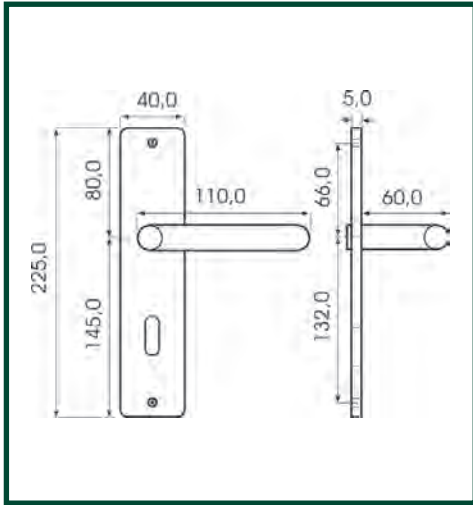

Produktbeschreibung:

Langschildgarnitur aus massivem Messing. Sichtbare Türschilder-Verschraubung. Mit Befestigungsschrauben, Innensechskant-schraube und Sechskantschlüssel.

Ausführung	Lochung	DIN Anschlag	Türstärke	Vierkant	WC Vierkant	Entfernung	Artikelnummer	VE	EAN
Zimmertür			35 - 42 mm	8 mm		78 mm	SM19271416	1	

Messing brüniert

Produktbeschreibung:

Langschildgarnitur aus massivem Messing. Sichtbare Türschilder-Verschraubung. Mit Befestigungsschrauben, Innensechskantschraube und Sechskantschlüssel.

Ausführung	Lochung	DIN Anschlag	Türstärke	Vierkant	WC Vierkant	Entfernung	Artikelnummer	VE	EAN
Zimmertür			35 - 42 mm	8 mm		78 mm	SM19270416	1	

Ausführung	Lochung	DIN Anschlag	Türstärke	Vierkant	WC Vierkant	Entfernung	Artikelnummer	VE	EAN
Zimmertür			35 - 42 mm	8 mm		78 mm	SM19230415	1	

Produktbeschreibung:

Langschildgarnitur aus massivem Messing. Sichtbare Türschilder-Verschraubung. Mit Befestigungsschrauben, Innensechskant-schraube und Sechskantschlüssel.

Ausführung	Lochung	DIN Anschlag	Türstärke	Vierkant	WC Vierkant	Entfernung	Artikelnummer	VE	EAN
Zimmertür			35 - 42 mm	8 mm		78 mm	SM19480415	1	

Messing-Türbeschläge Viola

SCHÖSSMETALL
DIE STARKE MARKE FÜR BESCHLÄGE